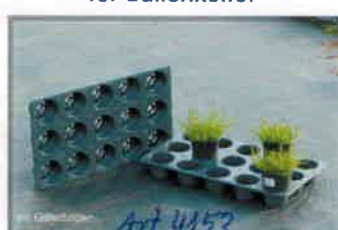

Dänen Norm 8-Loch
eckig, offener Boden
für 12cm/5° bis 13cm/8°
Rund- und Ecktöpfe

Dänen Norm 8-Loch
offener Boden
für 2 l bis 2,5 l
Rund- und Ecktöpfe

Dänen Norm 8-Loch
tief (65mm), geschl. Boden
für 10,5cm bis 12cm
Rundtöpfe

Dänen Norm 8-Loch
rund, schmal, offener Boden
für 12cm/5° bis 13cm/8°
Rundtöpfe

Dänen Norm 8-Loch
tief (65mm), offener Boden
für 10,5cm bis 12cm
Rundtöpfe

Dänen Norm 8-Loch square
offener Boden
für 12cm bis 14cm
Rund- und Ecktöpfe

Dänen Norm 10-Loch
schmal, offener Boden
für 10,5cm bis 11cm/5°
Rund- und 11cm Ecktöpfe

Dänen Norm 12-Loch
eckig, offener Boden
für 11cm/5° bis 12cm/8°
Rundtöpfe

Dänen Norm 15-Loch
rund, tief
mit Gitterroden
für Ballenkultur