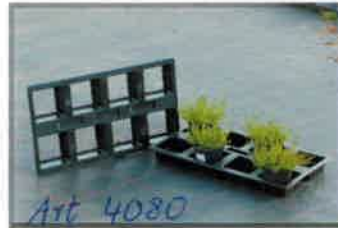

Euro Norm 24-Loch
 offen, doppeltes Euromaß
 für 9cm Rundtöpfe und
 9x9x9cm Ecktöpfe

Dänen Norm 4-Loch
offener Boden
für 2 l bis 2,5 l
Rund- und Ecktöpfe

Dänen Norm 6-Loch
offener Boden
für Rundtöpfe
13cm/5° bis 14cm/8°

Dänen Norm 8-Loch
eckig, offener Boden
für 12cm/5° bis 13cm/8°
Rund- und Ecktöpfe

Dänen Norm 8-Loch
offener Boden
für 2 l bis 2,5 l
Rund- und Ecktöpfe

Dänen Norm 8-Loch
tief (65mm), geschl. Boden
für 10,5cm bis 12cm
Rundtöpfe